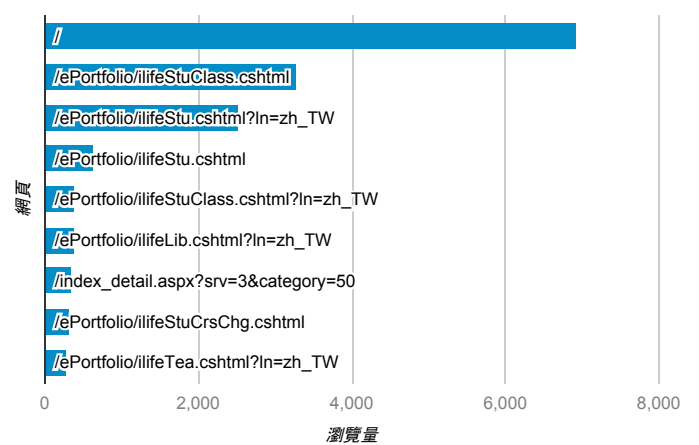

報表03_內容

2018年9月1日 - 2018年9月30日

所有使用者
100.00% 個工作階段

網頁載入平均需時 (秒)

● 平均網頁載入時間 (秒)

網頁載入平均需時 (秒)和瀏覽量 (依 網頁 分組)

網頁	平均網頁載入時間 (秒)	瀏覽量
/index_detail.aspx?srv=3&category=14	16.38	67
/index_detail_share.cshtml?id=0857AE920B259F8E	7.08	60
/index_detail_share.cshtml?id=35A8ACFE9407AD2C	5.52	2
/index_detail_share.aspx?id=A716AA7D42748005	4.96	9
/ePortfolio/ilifeStu.cshtml?ln=en_US	3.32	282
/index_detail.aspx?srv=3&category=17	3.10	231
/ePortfolio/ilifeStuClass.cshtml?ln=zh_TW	3.00	396
/index_detail_share.aspx?id=3236BAFAFFF8E2B8	2.94	4
/	2.90	6,933
/index_detail_share.aspx?id=537C19E76E8126BF	2.88	26

網頁載入平均需時 (秒) (依瀏覽器分組)

瀏覽器	平均網頁載入時間 (秒)
Safari (in-app)	2.80
Samsung Internet	2.64
Chrome	2.60
Safari	2.33
Android Webview	1.98
Edge	1.56
Opera	0.78

瀏覽量 (依網頁分組)

造訪和新造訪率 (依 關鍵字 分組)

關鍵字	工作階段	新工作階段百分比
(not provided)	1,735	80.58%
(not set)	2	100.00%